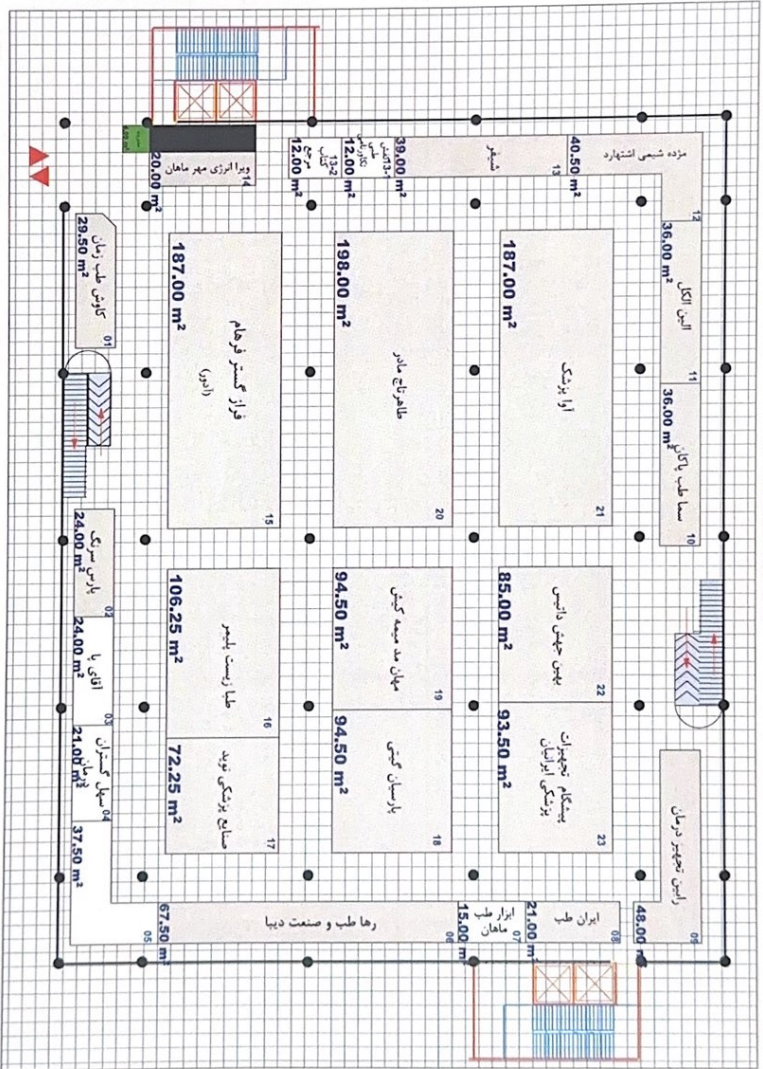

**HALL 31A**

نام سالن	راه‌نما
HALL 31A	ستون
۱۵۰۲/۵۰	دورودی خروجی
۱۶۰۰۱	غرفه های خودساز
۱۴۲۹/۵۰	غرفه های پیش ساخته
۱۳۱/۵۰	مدیر سالن
۷/۵۰	مقیاس ۱/۱۰۰